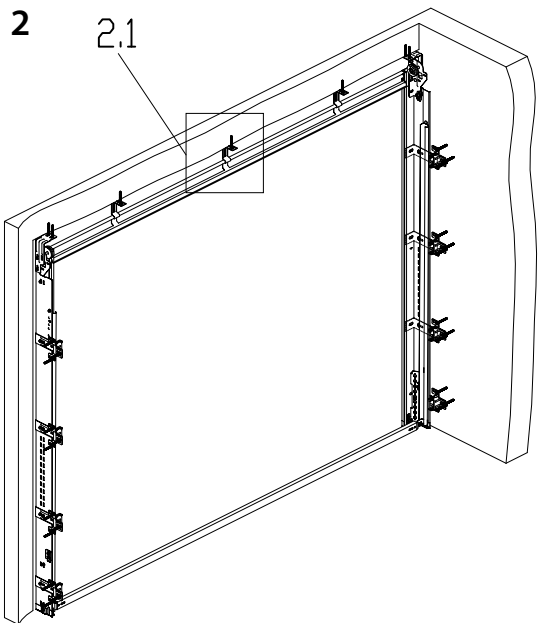

Français

Návod na vestavěnou montáž Trend

Český

Instrukcja montażu bramy
segmentowej TREND w otworze

Polski

Garagedeuren TREND, instructies
voor installatie in de dagopening
van een tunnel-type (zonder zij- of
bovenruimte)

Nederlands

Asennusohje oviaukon
sisään Trend sarja

Suomi

Montage vejledning for Trend-serie
med skinner til niche montering

Dansk

Інструкція по вбудованому
монтажу воріт серії Trend

Український

3