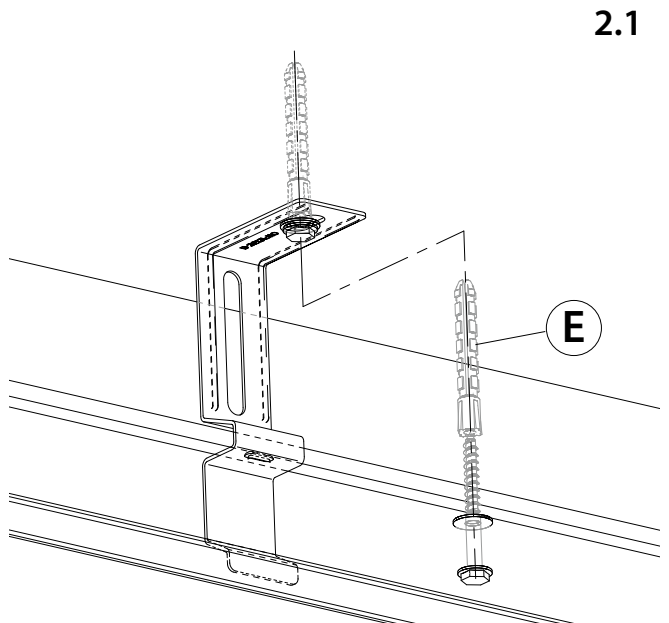

Français

Návod na vestavěnou montáž Trend

Český

Instrukcja montażu bramy
segmentowej TREND w otworze

Polski

Garagedeuren TREND, instructies
voor installatie in de dagopening
van een tunnel-type (zonder zij- of
bovenruimte)

Nederlands

Asennusohje oviaukon
sisään Trend sarja

Suomi

Montage vejledning for Trend-serie
med skinner til niche montering

Dansk

Інструкція по вбудованому
монтажу воріт серії Trend

Український

3