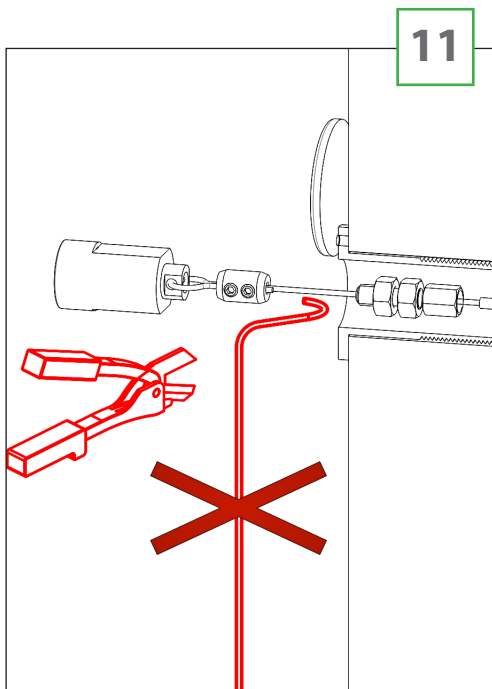

ИНСТРУКЦИЯ ПО МОНТАЖУ
МЕХАНИЗМА РАЗБЛОКИРОВКИ
РЕЕЧНОГО ЭЛЕКТРОПРИВОДА

INSTALLATION MANUAL
UNBLOCKING DEVICE FOR
RACK ELECTRIC DRIVE

MONTAGEANLEITUNG
FÜR DIE ENTRIEGELUNGSVORRICHTUNG
DES ZAHNSTANGE-ELEKTROANTRIEBS

MANUEL D'INSTALLATION
DISPOSITIF POUR DEBOUCHER LA
TRANSMISSION ELECTRIQUE DE PIGNON

7

8

9

10

11

12

13