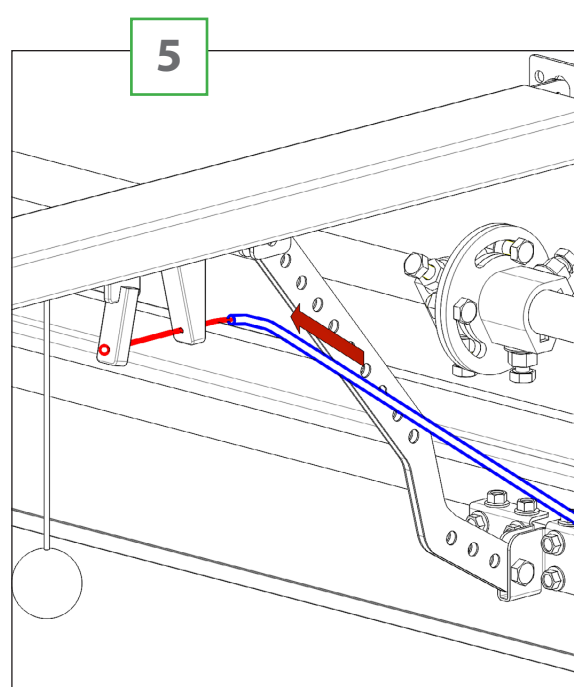

ИНСТРУКЦИЯ ПО МОНТАЖУ
МЕХАНИЗМА РАЗБЛОКИРОВКИ
РЕЕЧНОГО ЭЛЕКТРОПРИВОДА

INSTALLATION MANUAL
UNBLOCKING DEVICE FOR
RACK ELECTRIC DRIVE

MONTAGEANLEITUNG
FÜR DIE ENTRIEGELUNGSVORRICHTUNG
DES ZAHNSTANGE-ELEKTROANTRIEBS

MANUEL D'INSTALLATION
DISPOSITIF POUR DEBOUCHER LA
TRANSMISSION ELECTRIQUE DE PIGNON

7

8

9

10

11

12

13