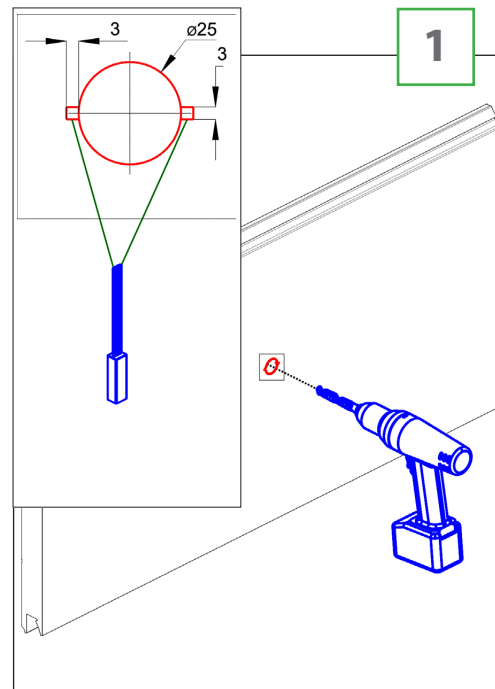

ИНСТРУКЦИЯ ПО МОНТАЖУ
МЕХАНИЗМА РАЗБЛОКИРОВКИ
РЕЕЧНОГО ЭЛЕКТРОПРИВОДА

INSTALLATION MANUAL
UNBLOCKING DEVICE FOR
RACK ELECTRIC DRIVE

MONTAGEANLEITUNG
FÜR DIE ENTRIEGELUNGSVORRICHTUNG
DES ZAHNSTANGE-ELEKTROANTRIEBS

MANUEL D'INSTALLATION
DISPOSITIF POUR DEBOUCHER LA
TRANSMISSION ELECTRIQUE DE PIGNON

7

8

9

10

11

12

13