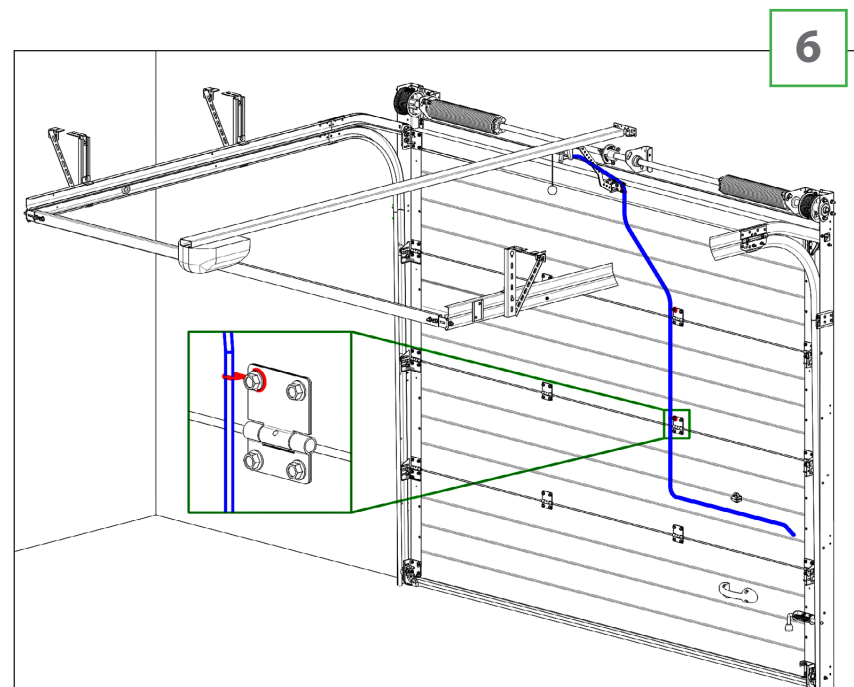

ИНСТРУКЦИЯ ПО МОНТАЖУ
МЕХАНИЗМА РАЗБЛОКИРОВКИ
РЕЕЧНОГО ЭЛЕКТРОПРИВОДА

INSTALLATION MANUAL
UNBLOCKING DEVICE FOR
RACK ELECTRIC DRIVE

MONTAGEANLEITUNG
FÜR DIE ENTRIEGELUNGSVORRICHTUNG
DES ZAHNSTANGE-ELEKTROANTRIEBS

MANUEL D'INSTALLATION
DISPOSITIF POUR DEBOUCHER LA
TRANSMISSION ELECTRIQUE DE PIGNON

7

8

9

10

11

12

13