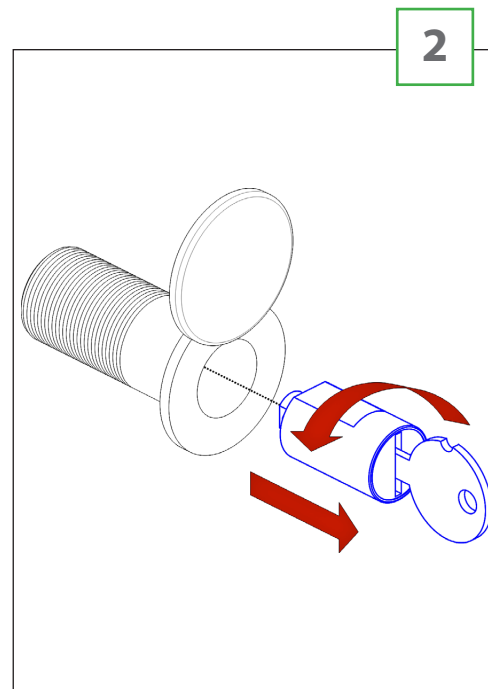

ИНСТРУКЦИЯ ПО МОНТАЖУ
МЕХАНИЗМА РАЗБЛОКИРОВКИ
РЕЕЧНОГО ЭЛЕКТРОПРИВОДА

INSTALLATION MANUAL
UNBLOCKING DEVICE FOR
RACK ELECTRIC DRIVE

MONTAGEANLEITUNG
FÜR DIE ENTRIEGELUNGSVORRICHTUNG
DES ZAHNSTANGE-ELEKTROANTRIEBS

MANUEL D'INSTALLATION
DISPOSITIF POUR DEBOUCHER LA
TRANSMISSION ELECTRIQUE DE PIGNON

7

8

9

10

11

12

13