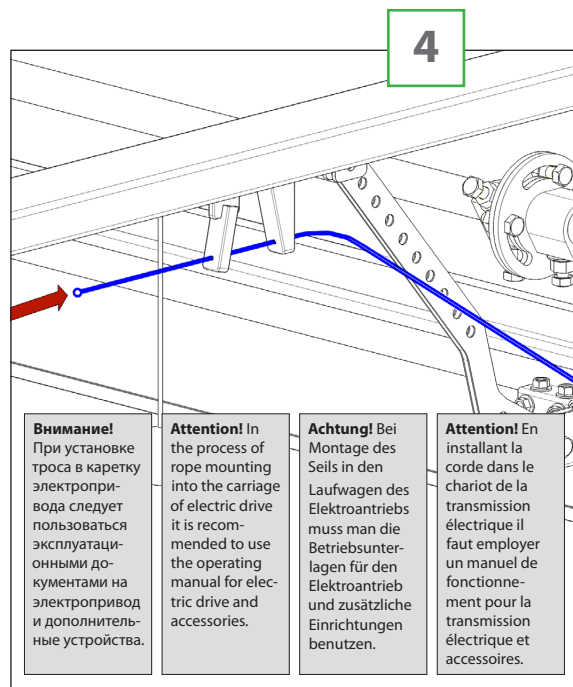

ИНСТРУКЦИЯ ПО МОНТАЖУ
МЕХАНИЗМА РАЗБЛОКИРОВКИ
РЕЕЧНОГО ЭЛЕКТРОПРИВОДА

INSTALLATION MANUAL
UNBLOCKING DEVICE FOR
RACK ELECTRIC DRIVE

MONTAGEANLEITUNG
FÜR DIE ENTRIEGELUNGSVORRICHTUNG
DES ZAHNSTANGE-ELEKTROANTRIEBS

MANUEL D'INSTALLATION
DISPOSITIF POUR DEBOUCHER LA
TRANSMISSION ELECTRIQUE DE PIGNON

7

8

9

10

11

12

13