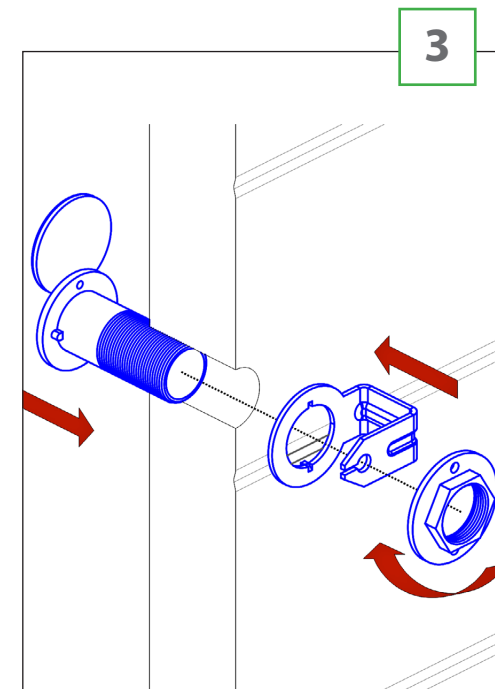

ИНСТРУКЦИЯ ПО МОНТАЖУ
МЕХАНИЗМА РАЗБЛОКИРОВКИ
РЕЕЧНОГО ЭЛЕКТРОПРИВОДА

INSTALLATION MANUAL
UNBLOCKING DEVICE FOR
RACK ELECTRIC DRIVE

MONTAGEANLEITUNG
FÜR DIE ENTRIEGELUNGSVORRICHTUNG
DES ZAHNSTANGE-ELEKTROANTRIEBS

MANUEL D'INSTALLATION
DISPOSITIF POUR DEBOUCHER LA
TRANSMISSION ELECTRIQUE DE PIGNON

7

8

9

10

11

12

13