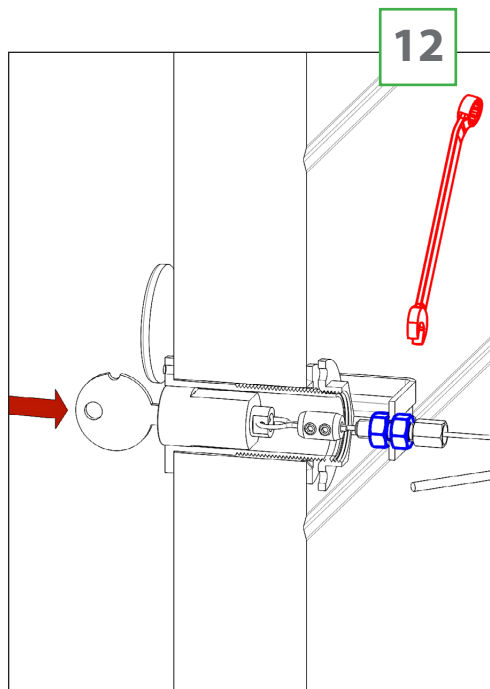

ИНСТРУКЦИЯ ПО МОНТАЖУ
МЕХАНИЗМА РАЗБЛОКИРОВКИ
РЕЕЧНОГО ЭЛЕКТРОПРИВОДА

INSTALLATION MANUAL
UNBLOCKING DEVICE FOR
RACK ELECTRIC DRIVE

MONTAGEANLEITUNG
FÜR DIE ENTRIEGELUNGSVORRICHTUNG
DES ZAHNSTANGE-ELEKTROANTRIEBS

MANUEL D'INSTALLATION
DISPOSITIF POUR DEBOUCHER LA
TRANSMISSION ELECTRIQUE DE PIGNON

7

8

9

10

11

12

13