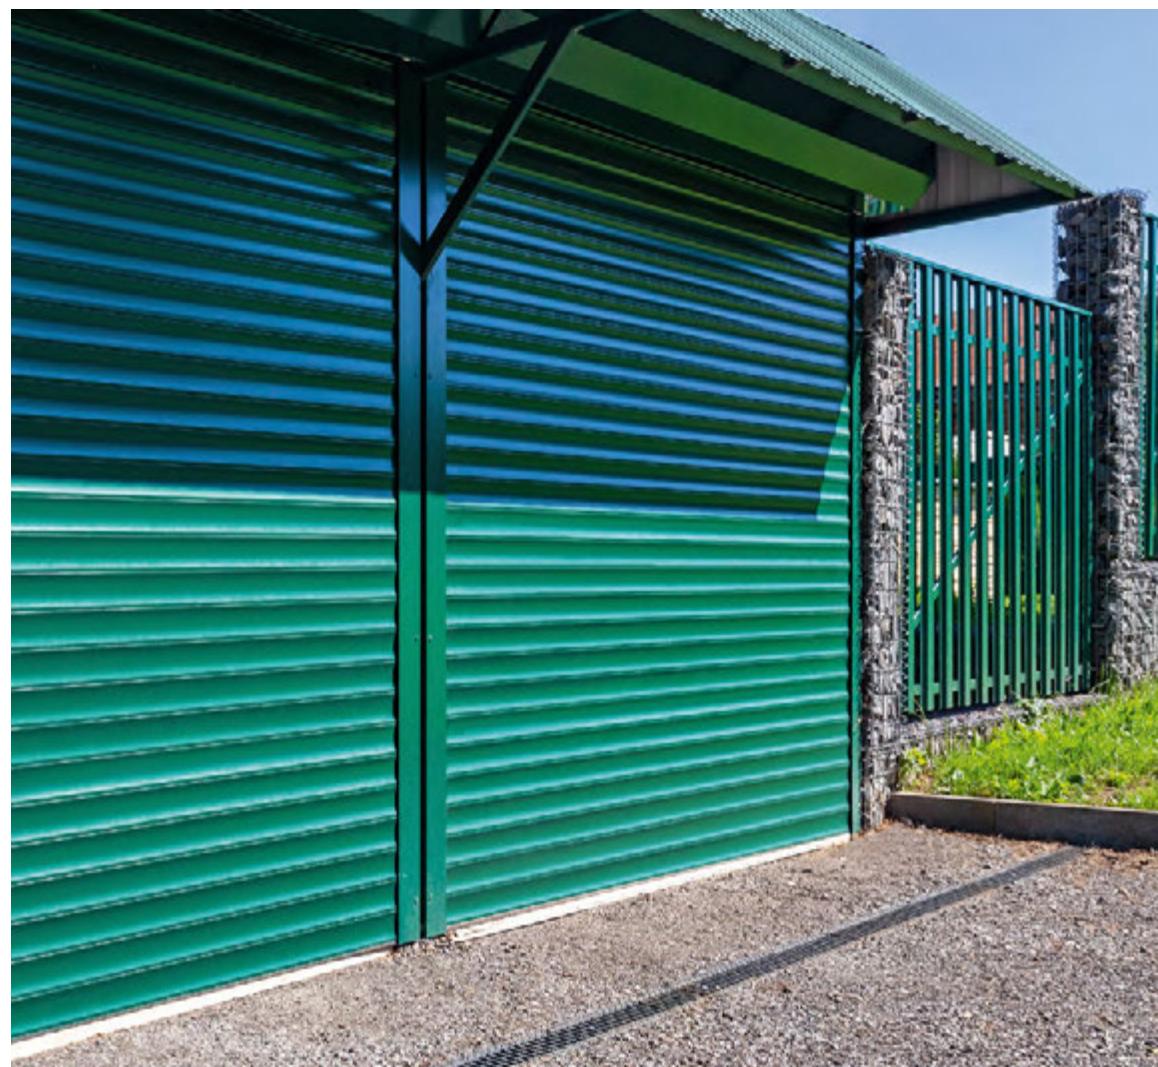

Управление освещением дворовой территории

Для организации комфортного въезда

Компактные конструкции для гаражей, внутри которых мало свободного пространства или в которые машины заезжают непосредственно с тротуара.