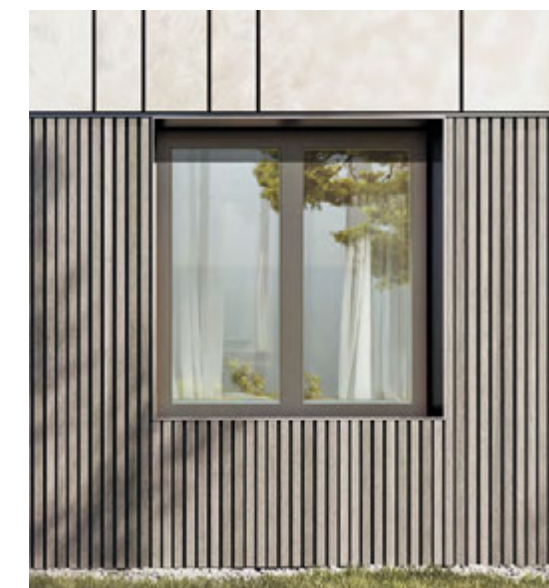

Панорамные окна в пол для максимальной обзорности и попадания естественного света в помещение, идеально дополняющие современные проекты с акцентом на простор и визуальную свободу.

Алюмодеревянные окна

Алюмодеревянные окна воплощают красоту природных материалов с технологическими преимуществами, сочетая в себе элгантность дерева внутри с прочностью аллюминия снаружи.

Окна с вентиляционной створкой

Современное решение для эффективного и безопасного проветривания в классическом или структурном варианте исполнения, обеспечивающее циркуляцию свежего воздуха и чистоту архитектурных линий.