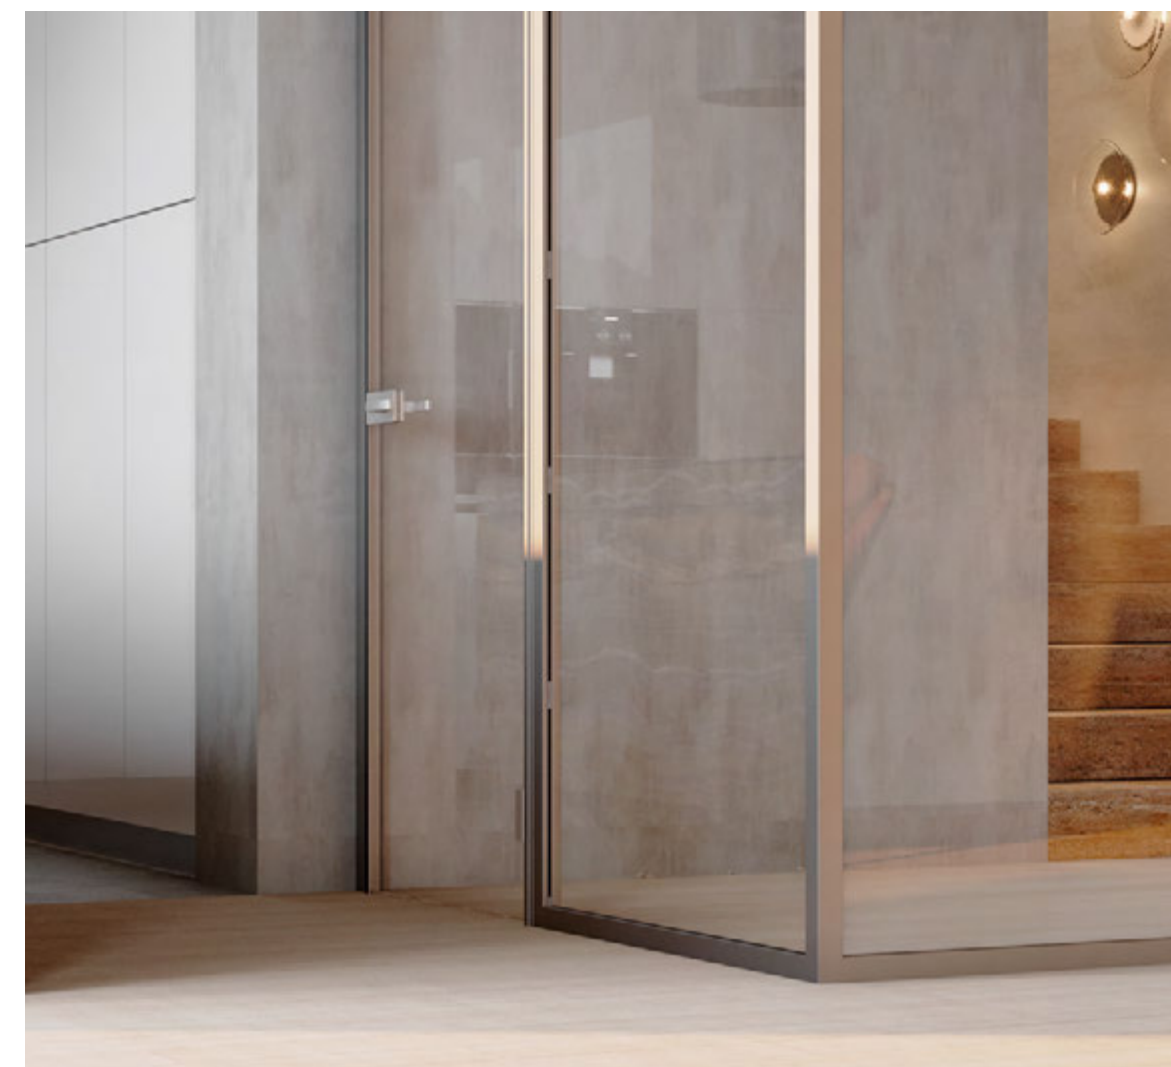

Эстетичное решение для межкомнатного зонирования, предлагающее функциональную и визуальную свободу в реализации светлых и воздушных интерьеров.

ЦЕЛЬНОСТЕКЛЯННЫЕ ИНТЕРЬЕРНЫЕ ПЕРЕГОРОДКИ

Характеристики цельностеклянных интерьерных перегородок

Для фиксации одинарного светопрозрачного заполнения используется клипса-перевертыш, которая позволяет устанавливать стекло толщиной 8, 10 и 12 мм

Для реализации нижней направляющей может быть выбран профиль высотой 40 мм или 100 мм