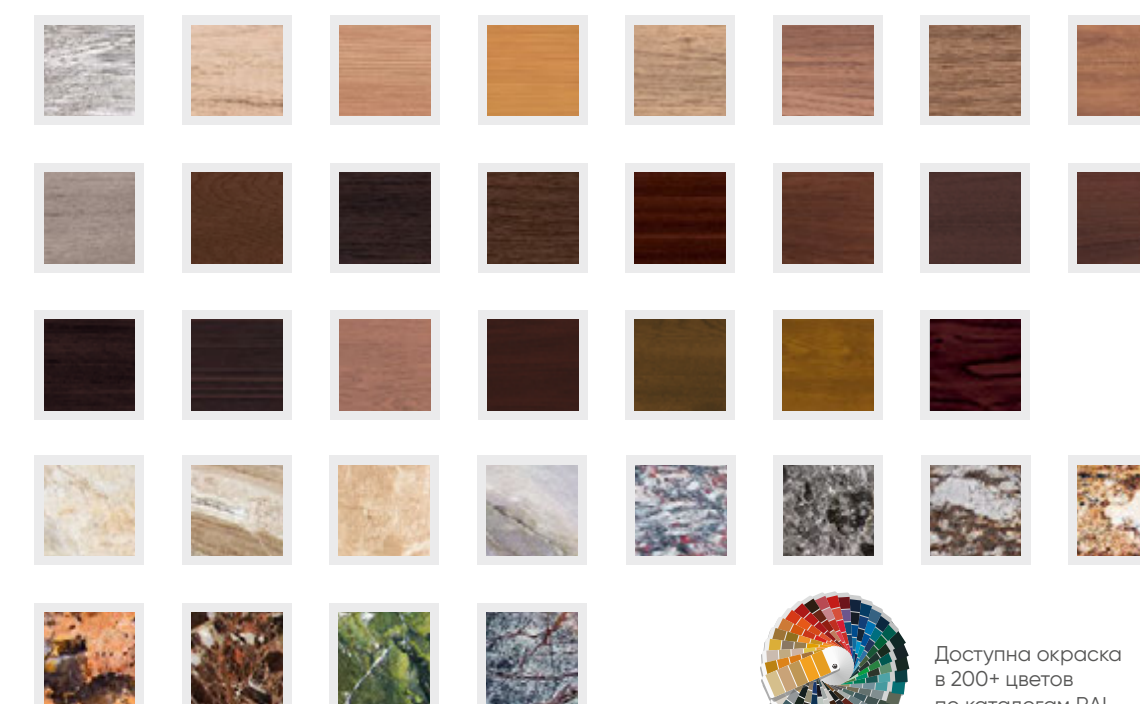

Для обустройства стильных участков и гармонии в экстерьере на выбор доступно более 8000 вариаций дизайна въездной группы.

ДИЗАЙН ВЪЕЗДНОЙ ГРУППЫ

Для создания законченного внешнего вида и органичной интеграции в общий экстерьер дома все элементы въездной группы могут быть реализованы в едином стиле и цвете с другими защитными конструкциями – гаражными воротами, роллетами, внешней солнцезащитой, оконно-дверными системами.

Виды заполнений

Сплошное заполнение:

- сэндвич-панелью
- роллетным профилем
- алюминиевым профилем

Разреженное заполнение алюминиевым профилем:

- вертикальное
- горизонтальное

Комбинированное заполнение

Заполнение материалом заказчика

Возможно вертикальное и горизонтальное расположение заполнения.

Популярные цвета въездной группы

Индивидуальные принты