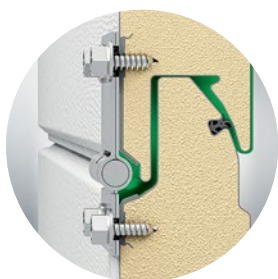

ВЫСОКОЕ КАЧЕСТВО ИСПОЛНЕНИЯ

ТРЕХСЛОЙНОЕ ПОКРЫТИЕ СЭНДВИЧ-ПАНЕЛЕЙ

45 мм ворот
толщина панели **Prestige**

Трехслойное покрытие гарантирует высокие антикоррозионные свойства ворот:

- Цинковый слой.
- Полиуретановый грунт.
- Декоративное покрытие ПУР-ПА.

Покрытие ПУР-ПА (полиуретановое покрытие с частицами полиамида) обладает высокой устойчивостью к следующим факторам:

- Царапинам и потертостям.
- Негативному воздействию окружающей среды и бытовых моющих средств.
- Колебаниям температур и высокой влажности.

Специальный адгезионный лак надежно сцепляет стальные листы панелей с утеплителем, что предотвращает расслоение сэндвич-панелей при нагревании на солнце.

Четыре слоя металла в местах крепления саморезов обеспечивают высокую прочность конструкций: панели остаются невредимыми даже при резком опускании ворот.