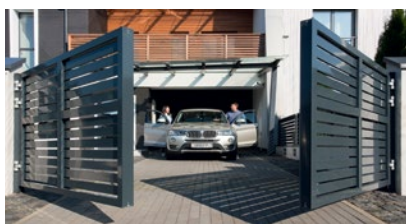

Въездные ворота

Откатные и распашные ворота, калитки и секции ограждения.