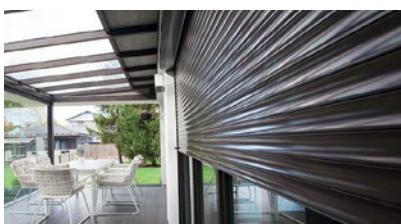

Роллеты

Роллетные системы для оконно-дверных проемов.