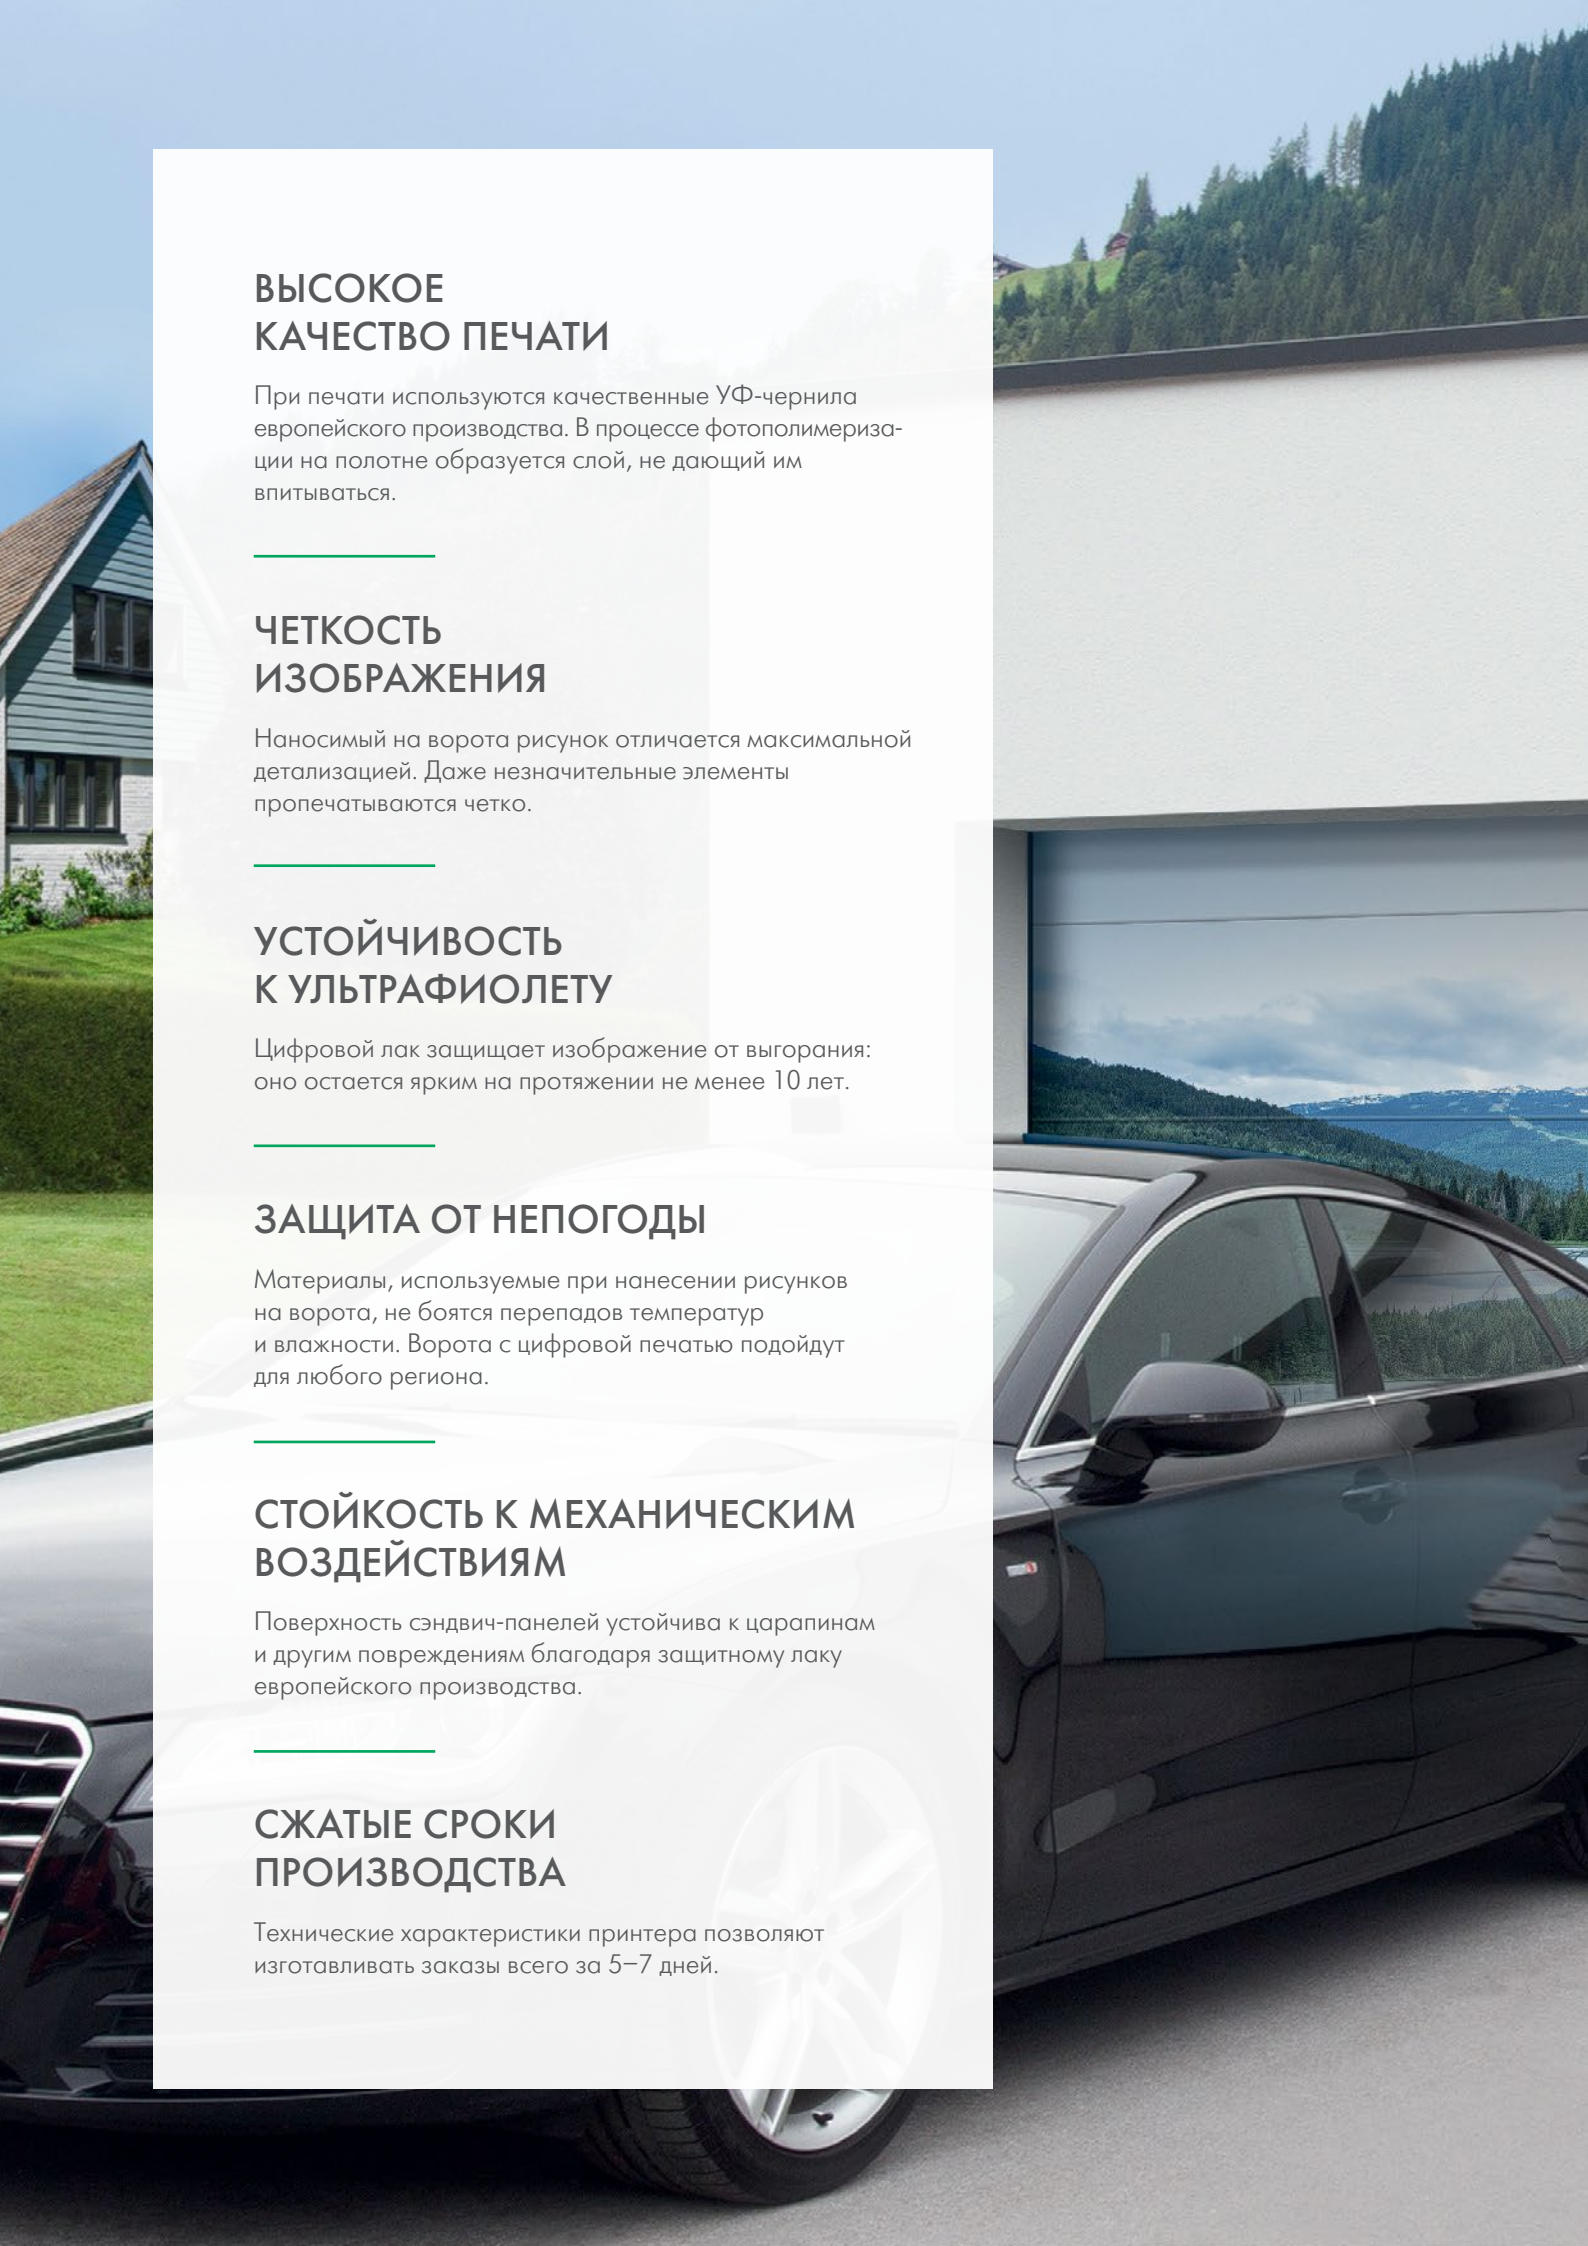

ВЫСОКОЕ КАЧЕСТВО ПЕЧАТИ

При печати используются качественные УФ-чернила европейского производства. В процессе фотополимеризации на полотне образуется слой, не дающий им впитываться.

ЧЕТКОСТЬ ИЗОБРАЖЕНИЯ

Наносимый на ворота рисунок отличается максимальной детализацией. Даже незначительные элементы пропечатываются четко.

УСТОЙЧИВОСТЬ К УЛЬТРАФИОЛЕТУ

Цифровой лак защищает изображение от выгорания: оно остается ярким на протяжении не менее 10 лет.

ЗАЩИТА ОТ НЕПОГОДЫ

Материалы, используемые при нанесении рисунков на ворота, не боятся перепадов температур и влажности. Ворота с цифровой печатью подойдут для любого региона.

СТОЙКОСТЬ К МЕХАНИЧЕСКИМ ВОЗДЕЙСТВИЯМ

Поверхность сэндвич-панелей устойчива к царапинам и другим повреждениям благодаря защитному лаку европейского производства.

СЖАТЫЕ СРОКИ ПРОИЗВОДСТВА

Технические характеристики принтера позволяют изготавливать заказы всего за 5–7 дней.