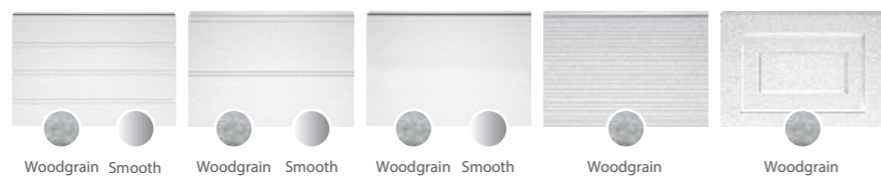

# СТИЛЬНЫЙ ДИЗАЙН

5 РИСУНКОВ СЭНДВИЧ-ПАНЕЛИ

15 СТАНДАРТНЫХ ЦВЕТОВ

	S-гофр	M-гофр	L-гофр	Микроволна	Филленка
RAL 9016	●	●	●	●	●
RAL 9005	●	●	●	●	●
RAL 9006	●	●	●	●	●
RAL 9007	●	●	●	●	●
RAL 1015	●	●	●	●	●
RAL 8014	●	●	●	●	●
RAL 8017	●	●	●	●	●
RAL 8019	●	●	●	●	●
RAL 5010	●	●	●	●	●
RAL 3004	●	●	●	●	●
RAL 6005	●	●	●	●	●
RAL 7004*	●	●	●	●	●
RAL 7016	●	●	●	●	●
RAL 7024	●	●	●	●	●
ADS 703	●	●	●	●	●
ADS704	●	●	●	●	●
RAL 7016 M	●	●	●	●	●
RAL 7039 M	●	●	●	●	●
RAL 9005 M	●	●	●	●	●
Золотой дуб	●	●	●	●	●
Темный дуб	●	●	●	●	●
Каталог RAL	●	●	●	●	●
Каталог Deutsche Bahn	●	●	●	●	●