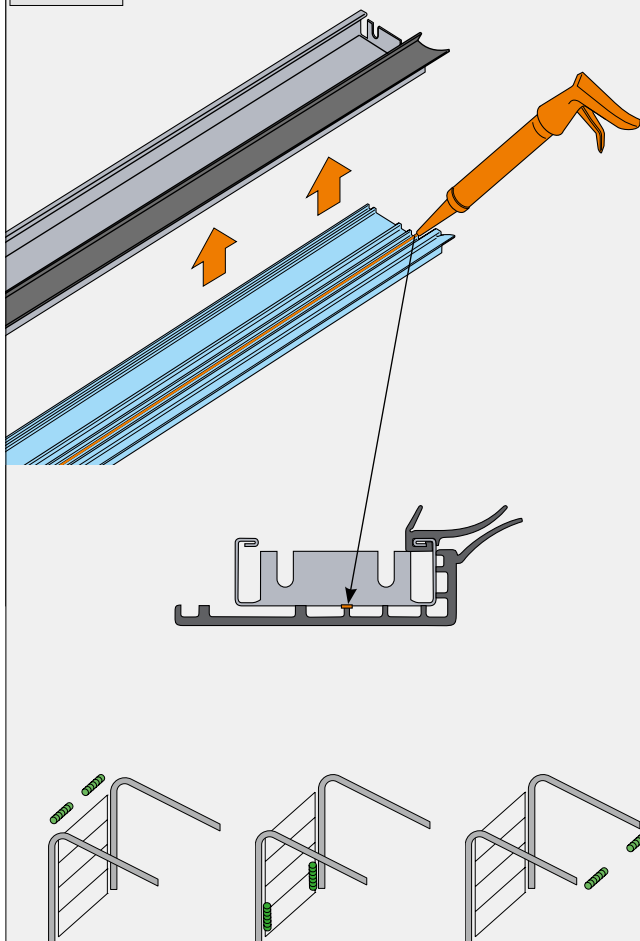

Von Wärmedämmstoff-Set
für Torrahmen ThermoSave

Deutsch

INSTRUCTION DE MONTAGE

Du jeu de joints
pour le cadre des portes ThermoSave

Français

ISTRUZIONI DI MONTAGGIO

Del kit di solamento di telaio
della porta ThermoSave

Italiano

2024

www.alutech-group.com

<p>A</p>  <p>M6x16</p>	<p>B</p>  <p>M6</p>		<p>Ru Полнотелый En Solid De Vollmauerwerk Fr Creux</p>
<p>C</p>   <p>FS10x50D</p>		<p>Ru Полнотелый / Пустотелый En Perforated / Solid De Hohlmauerwerk / Vollmauerwerk Fr Creux / Plein</p>	
 <p>FS8x60STX</p>	 <p>FS10x60D</p>		<p>Ru Металл En Metal De Metall Fr Métal</p>
 <p>FS10x95A</p>	 <p>FS8x25</p>		<p>Ru Дерево En Wood De Holz Fr Bois</p>
 <p>FS6.3x25DR</p>	 <p>FS8x80S</p>		

2

2.1

2.2

2.3

3

4

4.1a/4.1b
4.2a/4.2b

4.1a