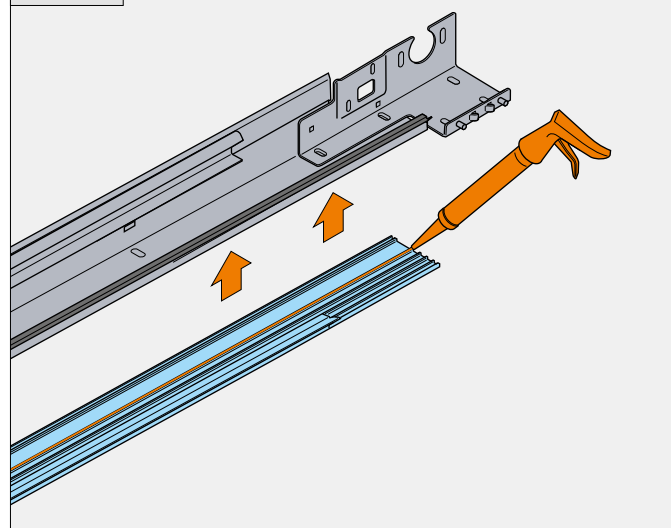

Italiano

2024

www.alutech-group.com

<p>A</p>  <p>M6x16</p>	<p>B</p>  <p>M6</p>		<p>Ru Полнотелый En Solid De Vollmauerwerk Fr Creux</p>
<p>C</p>   <p>FS10x50D</p>		<p>Ru Полнотелый / Пустотелый En Perforated / Solid De Hohlmauerwerk / Vollmauerwerk Fr Creux / Plein</p>	
 <p>FS8x60STX</p>	 <p>FS10x60D</p>		<p>Ru Металл En Metal De Metall Fr Métal</p>
 <p>FS10x95A</p>	 <p>FS8x25</p>		<p>Ru Дерево En Wood De Holz Fr Bois</p>
 <p>FS6.3x25DR</p>	 <p>FS8x80S</p>		

2

2.1

2.2

2.3

3

4

4.1a/4.1b
4.2a/4.2b

4.1a