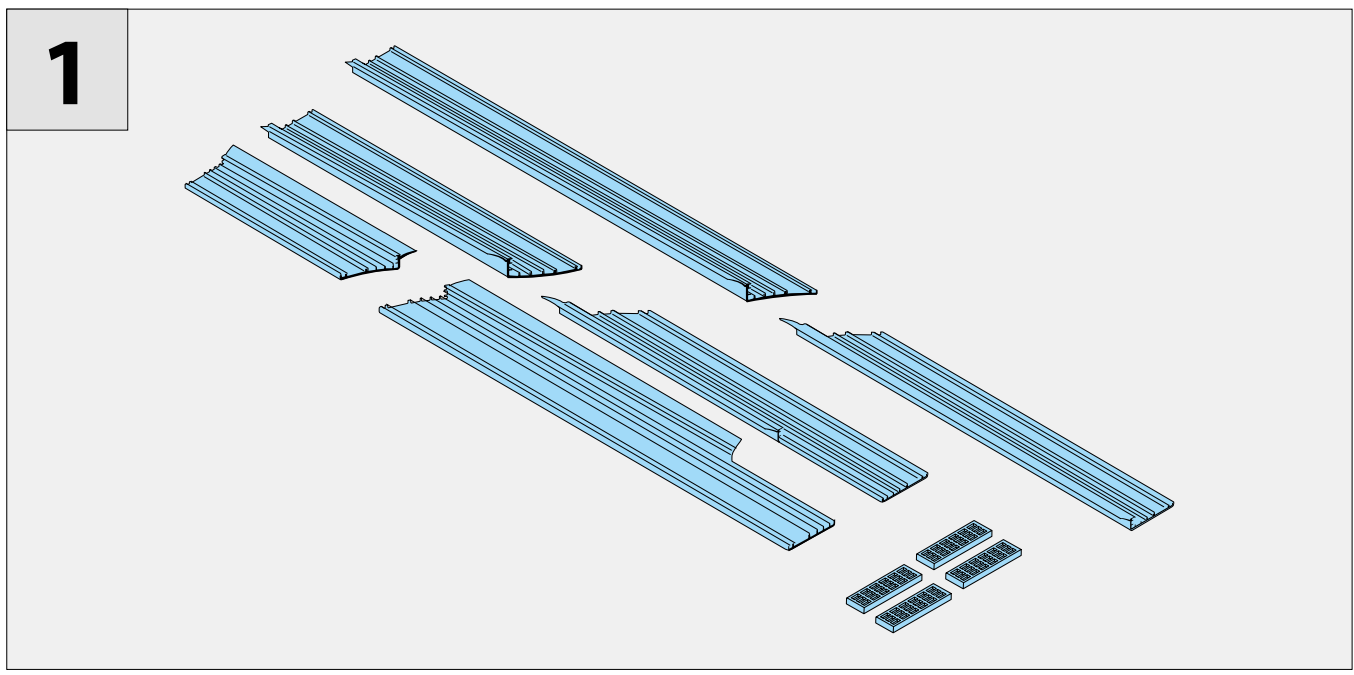

Von Wärmedämmstoff-Set
für Torrahmen ThermoSave

Deutsch

INSTRUCTION DE MONTAGE

Du jeu de joints
pour le cadre des portes ThermoSave

Français

ISTRUZIONI DI MONTAGGIO

Del kit di solamento di telaio
della porta ThermoSave

Italiano

2024

www.alutech-group.com

<p>A</p>  <p>M6x16</p>	<p>B</p>  <p>M6</p>		<p>Ru Полнотелый En Solid De Vollmauerwerk Fr Creux</p>
<p>C</p>   <p>FS10x50D</p>		<p>Ru Полнотелый / Пустотелый En Perforated / Solid De Hohlmauerwerk / Vollmauerwerk Fr Creux / Plein</p>	
 <p>FS8x60STX</p>	 <p>FS10x60D</p>		<p>Ru Металл En Metal De Metall Fr Métal</p>
 <p>FS10x95A</p>	 <p>FS8x25</p>		<p>Ru Дерево En Wood De Holz Fr Bois</p>
 <p>FS6.3x25DR</p>	 <p>FS8x80S</p>		

2

2.1

2.2

2.3

3

4

4.1a/4.1b
4.2a/4.2b

4.1a