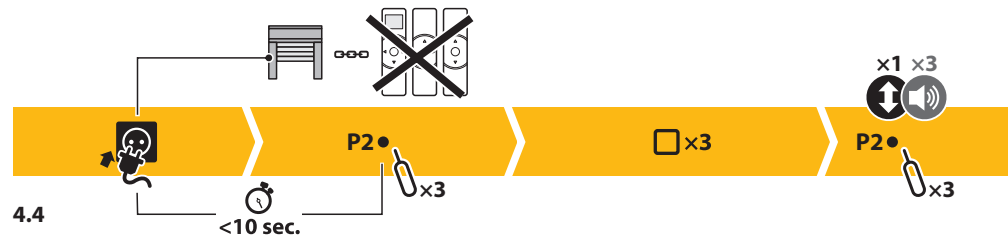

4.2

Короткий звуковой сигнал  
Short beep  
Kurzer Piepton  
Bip court  
Krótki sygnał dźwiękowy  
Короткий звуковой сигнал

Краткое реверсивное движение полотна  
Short reverse movement  
Kurze umgekehrte Bahnbewegung  
Mouvement de toile inversé court  
Krótki ruch wsteczny  
Короткий реверсивный рух полотна