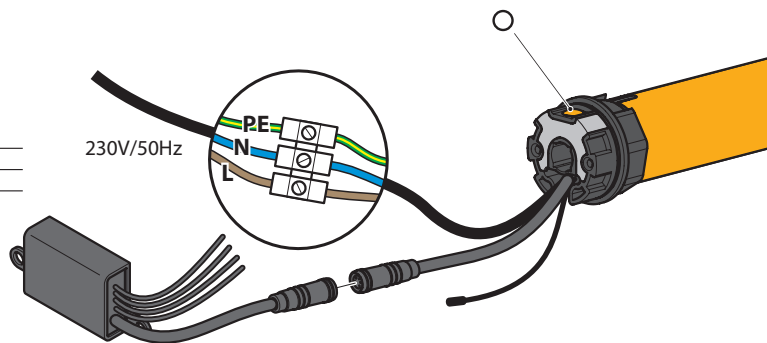

ALUTECH
GROUP OF COMPANIES

4.0

Короткий звуковой сигнал
Short beep
Kurzer Piepton
Bip court
Krótki sygnał dźwiękowy
Короткий звуковой сигнал

Краткое реверсивное движение полотна
Short reverse movement
Kurze umgekehrte Bahnbewegung
Mouvement de toile inversé court
Krótki ruch wsteczny
Короткий реверсивный рух полотна

10-15 min.

ALUTECH сохраняет за собой право на изменение данного руководства. Последнюю версию вы найдёте на интернет-сайте компании www.alutech-group.com.

ALUTECH reserves the right to introduce changes in this manual. The latest version of the manual can be found on the company's website www.alutech-group.com.

ALUTECH behält sich Änderungen in dieser Anleitung vor. Die neueste Version der Anleitung finden Sie auf der Website des Unternehmens www.alutech-group.com.

ALUTECH se réserve le droit de modifier la présente notice. La dernière version de la notice peut être retrouvée sur le site Internet de la société www.alutech-group.com.

ALUTECH zastrzega sobie prawo do zmiany instrukcji. Najnowszą wersję instrukcji można znaleźć na stronie internetowej firmy www.alutech-group.com.

ALUTECH зберігає за собою право на зміну інструкції. Останню версію інструкції ви знайдете на інтернет-сайті компанії www.alutech-group.com.

x1 x1 = OFF x1 x3 = ON