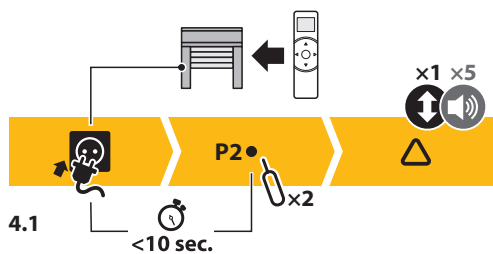

ALUTECH
GROUP OF COMPANIES

4.1

4.2

Короткий звуковой сигнал
Short beep
Kurzer Piepton
Bip court
Krótki sygnał dźwiękowy
Короткий звуковой сигнал

Краткое реверсивное движение полотна
Short reverse movement
Kurze umgekehrte Bahnbewegung
Mouvement de toile inversé court
Krótki ruch wsteczny
Короткий реверсивный рух полотна

10-15 min.

ALUTECH сохраняет за собой право на изменение данного руководства. Последнюю версию вы найдёте на интернет-сайте компании www.alutech-group.com.

ALUTECH reserves the right to introduce changes in this manual. The latest version of the manual can be found on the company's website www.alutech-group.com.

ALUTECH behält sich Änderungen in dieser Anleitung vor. Die neueste Version der Anleitung finden Sie auf der Website des Unternehmens www.alutech-group.com.

ALUTECH se réserve le droit de modifier la présente notice. La dernière version de la notice peut être retrouvée sur le site Internet de la société www.alutech-group.com.

ALUTECH zastrzega sobie prawo do zmiany instrukcji. Najnowszą wersję instrukcji można znaleźć na stronie internetowej firmy www.alutech-group.com.

ALUTECH зберігає за собою право на зміну інструкції. Останню версію інструкції ви знайдете на інтернет-сайті компанії www.alutech-group.com.

x1 x1 = OFF x1 x3 = ON