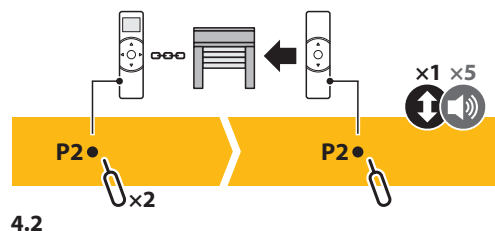

4.2

Короткий звуковой сигнал  
Short beep  
Kurzer Piepton  
Bip court  
Krótki sygnał dźwiękowy  
Короткий звуковой сигнал

Краткое реверсивное движение полотна  
Short reverse movement  
Kurze umgekehrte Bahnbewegung  
Mouvement de toile inversé court  
Krótki ruch wsteczny  
Короткий реверсивный рух полотна