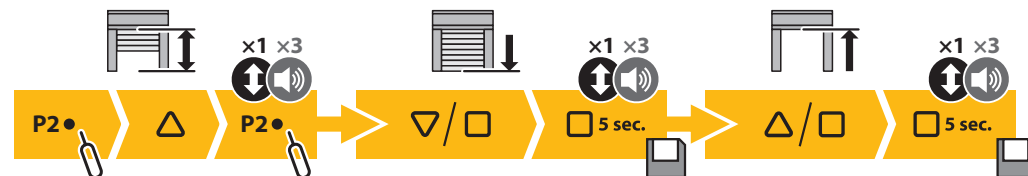

ALUTECH
GROUP OF COMPANIES

Короткий звуковой сигнал
Short beep
Kurzer Piepton
Bip court
Krótki sygnał dźwiękowy
Короткий звуковой сигнал

Краткое реверсивное движение полотна
Short reverse movement
Kurze umgekehrte Bahnbewegung
Mouvement de toile inversé court
Krótki ruch wsteczny
Короткий реверсивный рух полотна

4.4

5.1

10-15 min.

ALUTECH сохраняет за собой право на изменение данного руководства. Последнюю версию вы найдёте на интернет-сайте компании www.alutech-group.com.

ALUTECH reserves the right to introduce changes in this manual. The latest version of the manual can be found on the company's website www.alutech-group.com.

ALUTECH behält sich Änderungen in dieser Anleitung vor. Die neueste Version der Anleitung finden Sie auf der Website des Unternehmens www.alutech-group.com.

ALUTECH se réserve le droit de modifier la présente notice. La dernière version de la notice peut être retrouvée sur le site Internet de la société www.alutech-group.com.

ALUTECH zastrzega sobie prawo do zmiany instrukcji. Najnowszą wersję instrukcji można znaleźć na stronie internetowej firmy www.alutech-group.com.

ALUTECH зберігає за собою право на зміну інструкції. Останню версію інструкції ви знайдете на інтернет-сайті компанії www.alutech-group.com.

x1 x1 = OFF x1 x3 = ON