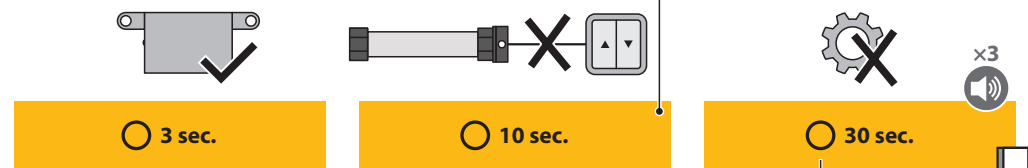

4.2

Короткий звуковой сигнал  
Short beep  
Kurzer Piepton  
Bip court  
Krótki sygnał dźwiękowy  
Короткий звуковой сигнал

Краткое реверсивное движение полотна  
Short reverse movement  
Kurze umgekehrte Bahnbewegung  
Mouvement de toile inversé court  
Krótki ruch wsteczny  
Короткий реверсивный рух полотна

4.4

5.1

5.2

5.3

6.1

6.0

6.2

7.0