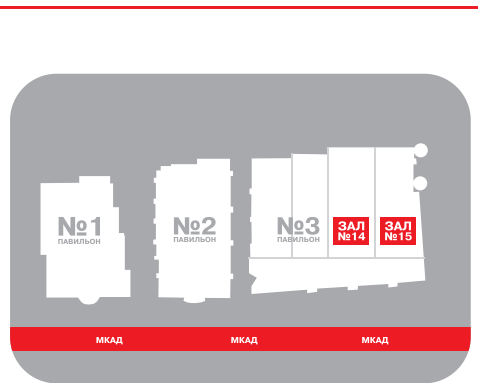

MosBuild

31 марта – 3 апреля 2009

ALUTECH

НА ВЫСТАВКЕ MosBuild-2009

СХЕМА ПРОЕЗДА

ПЛАН ТЕРРИТОРИИ ВЫСТАВОЧНОГО ЦЕНТРА Crocus Expo

РАСПОЛОЖЕНИЕ СТЕНДОВ АЛЮТЕХ В ПАВИЛЬОНЕ №3