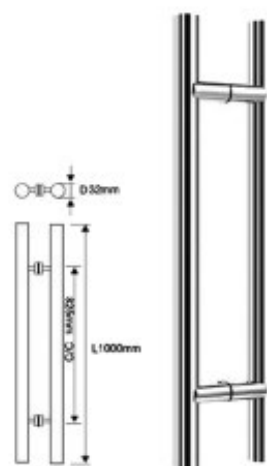

ALT-86D

Фиксация — 90°
 Максимальный угол открывания — 116°
 Рекомендуемая ширина двери — 750–950 мм
 Максимальная нагрузка — 95 кг
 Диапазон рабочих температур —
 Декоративная крышка — SSS
 Две скорости закрывания

ALT-133

Совместимо: ALT-120

Артикул	Наименование	Код	Цвет
ALT-133	Ось верхняя	10303100	-

ALT-100-6

Совместимо: ALT-150RD

Артикул	Наименование	Код	Цвет
ALT-100-6	Часть ответная	10302900	-

ALT-1000/32

Для стекла — толщиной 10, 12 мм
Материал — SSS
Отверстие в стекле — Ø12 мм
Межосевое расстояние — 825 мм
Общая длина — 1000 мм
Диаметр — Ø32 мм