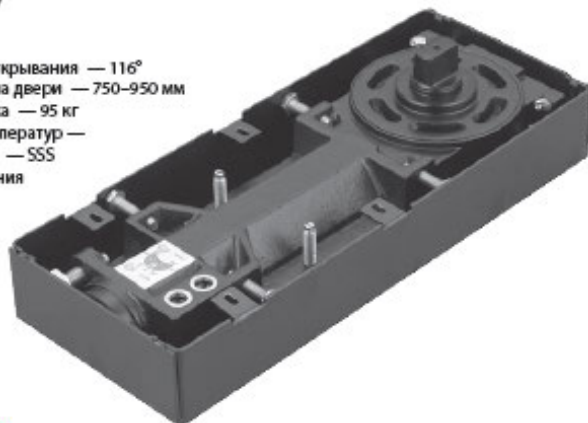

ALT-86D

Фиксация — 90°
Максимальный угол открывания — 116°
Рекомендуемая ширина двери — 750–950 мм
Максимальная нагрузка — 95 кг
Диапазон рабочих температур —
Декоративная крышка — SSS
Две скорости закрывания