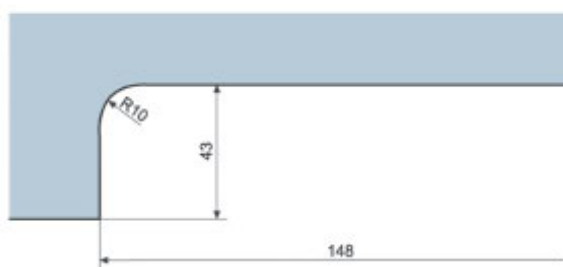

ALT-160A

Для стекла толщиной 10, 12 мм

Артикул	Наименование	Код	Цвет
ALT-160A	Фитинг угловой	103027806	A00-E6

ALT-150RD

Для стекла толщиной 10, 12 мм

Совместимо: [ALT-100-6](#)

Артикул	Наименование	Код	Цвет
ALT-150RD	Замок нижний	103028806	A00-E6

ALT-86D

Фиксация — 90°
 Максимальный угол открывания — 116°
 Рекомендуемая ширина двери — 750–950 мм
 Максимальная нагрузка — 95 кг
 Диапазон рабочих температур —
 Декоративная крышка — SSS
 Две скорости закрывания