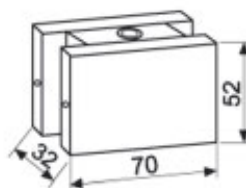

ALT-122

Для стекла толщиной 10, 12 мм

Артикул	Наименование	Код	Цвет
ALT-122	Коннектор	103025806	A00-E6

ALT-191S

Для стекла толщиной 10, 12 мм

Артикул	Наименование	Код	Цвет
ALT-191S	Коннектор с анкером	103026806	A00-E6

ALT-86D

Фиксация — 90°
 Максимальный угол открывания — 116°
 Рекомендуемая ширина двери — 750–950 мм
 Максимальная нагрузка — 95 кг
 Диапазон рабочих температур —
 Декоративная крышка — SSS
 Две скорости закрывания