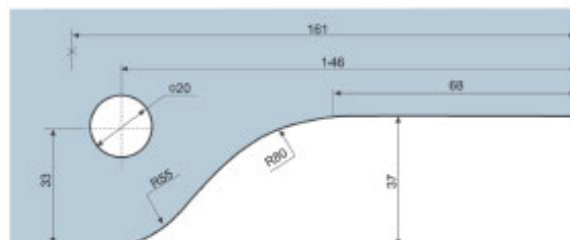

ALT-110D

Для стекла толщиной 10, 12 мм

Совместимо: ALT-86D

Артикул	Наименование	Код	Цвет
ALT-110D	Петля нижняя	103021806	A00-E6

ALT-120

Для стекла толщиной 10, 12 мм

Совместимо: ALT-140
ALT-130S
ALT-133

Артикул	Наименование	Код	Цвет
ALT-120	Петля верхняя	103022806	A00-E6

ALT-130S

Для стекла толщиной 10, 12 мм

Совместимо: ALT-120

Артикул	Наименование	Код	Цвет
ALT-130S	Фитинг с осью	103023806	A00-E6

ALT-140

Для стекла толщиной 10, 12 мм

Совместимо: ALT-120

Артикул	Наименование	Код	Цвет
ALT-140	Фитинг угловой с осью	103024806	A00-E6

ALT-122

Для стекла толщиной 10, 12 мм

Артикул	Наименование	Код	Цвет
ALT-122	Коннектор	103025806	A00-E6

ALT-191S

Для стекла толщиной 10, 12 мм

Артикул	Наименование	Код	Цвет
ALT-191S	Коннектор с анкером	103026806	A00-E6