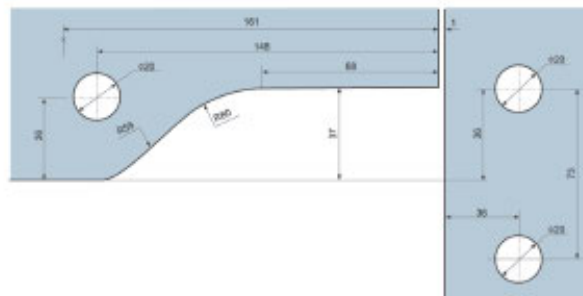

ALT-130S

Для стекла толщиной 10, 12 мм

Совместимо: ALT-120

Артикул	Наименование	Код	Цвет
ALT-130S	Фитинг с осью	103023806	A00-E6

ALT-140

Для стекла толщиной 10, 12 мм

Совместимо: ALT-120

Артикул	Наименование	Код	Цвет
ALT-140	Фитинг угловой с осью	103024806	A00-E6

ALT-122

Для стекла толщиной 10, 12 мм

Артикул	Наименование	Код	Цвет
ALT-122	Коннектор	103025806	A00-E6

ALT-191S

Для стекла толщиной 10, 12 мм

Артикул	Наименование	Код	Цвет
ALT-191S	Коннектор с анкером	103026806	A00-E6

ALT-86D

Фиксация — 90°
 Максимальный угол открывания — 116°
 Рекомендуемая ширина двери — 750–950 мм
 Максимальная нагрузка — 95 кг
 Диапазон рабочих температур —
 Декоративная крышка — SSS
 Две скорости закрывания