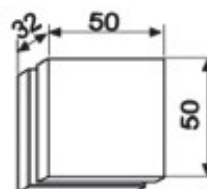

ALT-130S

Для стекла толщиной 10, 12 мм

Совместимо: ALT-120

Артикул	Наименование	Код	Цвет
ALT-130S	Фитинг с осью	103023806	A00-E6

ALT-140

Для стекла толщиной 10, 12 мм

Совместимо: ALT-120

Артикул	Наименование	Код	Цвет
ALT-140	Фитинг угловой с осью	103024806	A00-E6

ALT-122

Для стекла толщиной 10, 12 мм

Артикул	Наименование	Код	Цвет
ALT-122	Коннектор	103025806	A00-E6

ALT-191S

Для стекла толщиной 10, 12 мм

Артикул	Наименование	Код	Цвет
ALT-191S	Коннектор с анкером	103026806	A00-E6