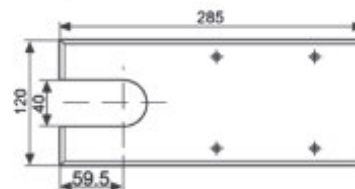

ALT-160A

Для стекла толщиной 10, 12 мм

Артикул	Наименование	Код	Цвет
ALT-160A	Фитинг угловой	103027806	A00-E6

ALT-150RD

Для стекла толщиной 10, 12 мм

Совместимо: [ALT-100-6](#)

Артикул	Наименование	Код	Цвет
ALT-150RD	Замок нижний	103028806	A00-E6

ALT-86D

Фиксация — 90°
 Максимальный угол открывания — 116°
 Рекомендуемая ширина двери — 750–950 мм
 Максимальная нагрузка — 95 кг
 Диапазон рабочих температур —
 Декоративная крышка — SSS
 Две скорости закрывания