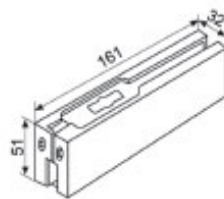

ALT-110D

Для стекла толщиной 10, 12 мм

Совместимо: ALT-86D

Артикул	Наименование	Код	Цвет
ALT-110D	Петля нижняя	103021806	A00-E6

ALT-120

Для стекла толщиной 10, 12 мм

Совместимо: ALT-140
ALT-130S
ALT-133

Артикул	Наименование	Код	Цвет
ALT-120	Петля верхняя	103022806	A00-E6

ALT-130S

Для стекла толщиной 10, 12 мм

Совместимо: ALT-120

Артикул	Наименование	Код	Цвет
ALT-130S	Фитинг с осью	103023806	A00-E6

ALT-140

Для стекла толщиной 10, 12 мм

Совместимо: ALT-120

Артикул	Наименование	Код	Цвет
ALT-140	Фитинг угловой с осью	103024806	A00-E6

ALT-122

Для стекла толщиной 10, 12 мм

Артикул	Наименование	Код	Цвет
ALT-122	Коннектор	103025806	A00-E6

ALT-191S

Для стекла толщиной 10, 12 мм

Артикул	Наименование	Код	Цвет
ALT-191S	Коннектор с анкером	103026806	A00-E6