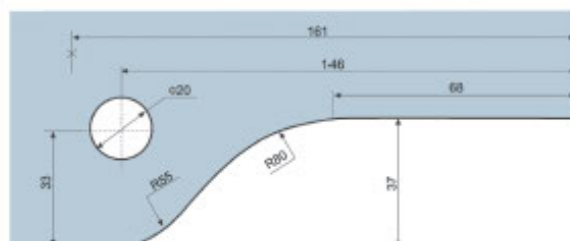

ALT-110D

Для стекла толщиной 10, 12 мм

Совместимо: ALT-86D

Артикул	Наименование	Код	Цвет
ALT-110D	Петля нижняя	103021806	A00-E6

ALT-120

Для стекла толщиной 10, 12 мм

Совместимо: ALT-140
ALT-130S
ALT-133

Артикул	Наименование	Код	Цвет
ALT-120	Петля верхняя	103022806	A00-E6

ALT-130S

Для стекла толщиной 10, 12 мм

Совместимо: ALT-120

Артикул	Наименование	Код	Цвет
ALT-130S	Фитинг с осью	103023806	A00-E6

ALT-140

Для стекла толщиной 10, 12 мм

Совместимо: ALT-120

Артикул	Наименование	Код	Цвет
ALT-140	Фитинг угловой с осью	103024806	A00-E6

ALT-122

Для стекла толщиной 10, 12 мм

Артикул	Наименование	Код	Цвет
ALT-122	Коннектор	103025806	A00-E6

ALT-191S

Для стекла толщиной 10, 12 мм

Артикул	Наименование	Код	Цвет
ALT-191S	Коннектор с анкером	103026806	A00-E6