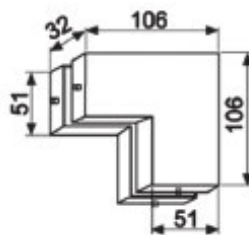

ALT-122

Для стекла толщиной 10, 12 мм

Артикул	Наименование	Код	Цвет
ALT-122	Коннектор	103025806	A00-E6

ALT-191S

Для стекла толщиной 10, 12 мм

Артикул	Наименование	Код	Цвет
ALT-191S	Коннектор с анкером	103026806	A00-E6

ALT-160A

Для стекла толщиной 10, 12 мм

Артикул	Наименование	Код	Цвет
ALT-160A	Фитинг угловой	103027806	A00-E6

ALT-150RD

Для стекла толщиной 10, 12 мм

Совместимо: [ALT-100-6](#)

Артикул	Наименование	Код	Цвет
ALT-150RD	Замок нижний	103028806	A00-E6

ALT-86D

Фиксация — 90°
 Максимальный угол открывания — 116°
 Рекомендуемая ширина двери — 750–950 мм
 Максимальная нагрузка — 95 кг
 Диапазон рабочих температур —
 Декоративная крышка — SSS
 Две скорости закрывания