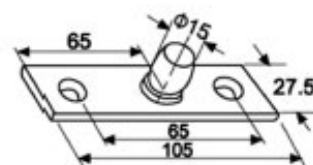

ALT-133

Совместимо: ALT-120

Артикул	Наименование	Код	Цвет
ALT-133	Ось верхняя	10303100	-