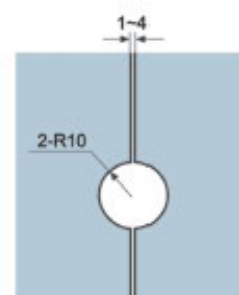

ALT-130S

Для стекла толщиной 10, 12 мм

Совместимо: ALT-120

Артикул	Наименование	Код	Цвет
ALT-130S	Фитинг с осью	103023806	A00-E6

ALT-140

Для стекла толщиной 10, 12 мм

Совместимо: ALT-120

Артикул	Наименование	Код	Цвет
ALT-140	Фитинг угловой с осью	103024806	A00-E6

ALT-122

Для стекла толщиной 10, 12 мм

Артикул	Наименование	Код	Цвет
ALT-122	Коннектор	103025806	A00-E6

ALT-191S

Для стекла толщиной 10, 12 мм

Артикул	Наименование	Код	Цвет
ALT-191S	Коннектор с анкером	103026806	A00-E6