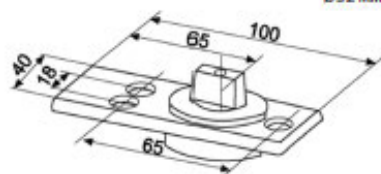

Для отверстия в полу
применить коронку
Ø32 мм

Совместимо: ALT-110D

Артикул	Наименование	Код	Цвет
ALT-110-12D	Ось нижняя	10303000	-