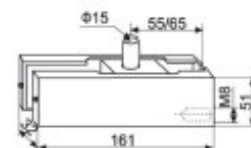

ALT-130S

Для стекла толщиной 10, 12 мм