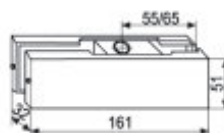

ALT-120

Для стекла толщиной 10, 12 мм