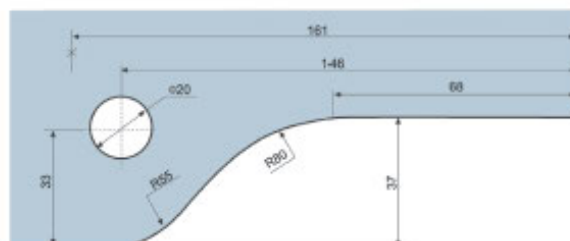

ALT-110D

Для стекла толщиной 10, 12 мм

Совместимо: ALT-86D

Артикул	Наименование	Код	Цвет
ALT-110D	Петля нижняя	103021806	A00-E6

ALT-120

Для стекла толщиной 10, 12 мм

Совместимо: ALT-140
ALT-130S
ALT-133

Артикул	Наименование	Код	Цвет
ALT-120	Петля верхняя	103022806	A00-E6

ALT-130S

Для стекла толщиной 10, 12 мм

Совместимо: ALT-120

Артикул	Наименование	Код	Цвет
ALT-130S	Фитинг с осью	103023806	A00-E6

ALT-140

Для стекла толщиной 10, 12 мм

Совместимо: ALT-120

Артикул	Наименование	Код	Цвет
ALT-140	Фитинг угловой с осью	103024806	A00-E6

ALT-122

Для стекла толщиной 10, 12 мм

Артикул	Наименование	Код	Цвет
ALT-122	Коннектор	103025806	A00-E6

ALT-191S

Для стекла толщиной 10, 12 мм

Артикул	Наименование	Код	Цвет
ALT-191S	Коннектор с анкером	103026806	A00-E6