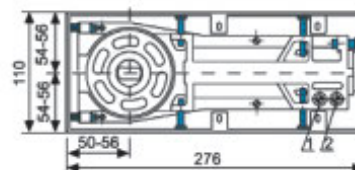

ALT-122

Для стекла толщиной 10, 12 мм

Артикул	Наименование	Код	Цвет
ALT-122	Коннектор	103025806	A00-E6

ALT-191S

Для стекла толщиной 10, 12 мм

Артикул	Наименование	Код	Цвет
ALT-191S	Коннектор с анкером	103026806	A00-E6

ALT-160A

Для стекла толщиной 10, 12 мм

Артикул	Наименование	Код	Цвет
ALT-160A	Фитинг угловой	103027806	A00-E6

ALT-150RD

Для стекла толщиной 10, 12 мм

Совместимо: [ALT-100-6](#)

Артикул	Наименование	Код	Цвет
ALT-150RD	Замок нижний	103028806	A00-E6

ALT-86D

Фиксация — 90°
 Максимальный угол открывания — 116°
 Рекомендуемая ширина двери — 750–950 мм
 Максимальная нагрузка — 95 кг
 Диапазон рабочих температур —
 Декоративная крышка — SSS
 Две скорости закрывания