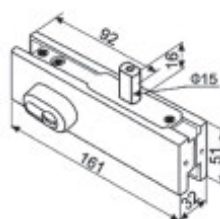

ALT-160A

Для стекла толщиной 10, 12 мм

Артикул	Наименование	Код	Цвет
ALT-160A	Фитинг угловой	103027806	A00-E6

ALT-150RD

Для стекла толщиной 10, 12 мм

Совместимо: [ALT-100-6](#)

Артикул	Наименование	Код	Цвет
ALT-150RD	Замок нижний	103028806	A00-E6

ALT-86D

Фиксация — 90°
 Максимальный угол открывания — 116°
 Рекомендуемая ширина двери — 750–950 мм
 Максимальная нагрузка — 95 кг
 Диапазон рабочих температур —
 Декоративная крышка — SSS
 Две скорости закрывания