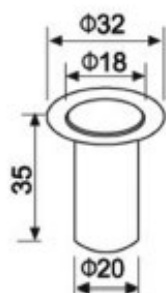

ALT-110-12D

Для отверстия в полу
применить коронку
Ø32 мм

Совместимо: ALT-110D

Артикул	Наименование	Код	Цвет
ALT-110-12D	Ось нижняя	10303000	-

ALT-133

Совместимо: ALT-120

Артикул	Наименование	Код	Цвет
ALT-133	Ось верхняя	10303100	-

ALT-100-6

Совместимо: ALT-150RD

Артикул	Наименование	Код	Цвет
ALT-100-6	Часть ответная	10302900	-

ALT-1000/32

Для стекла — толщиной 10, 12 мм
Материал — SSS
Отверстие в стекле — Ø12 мм
Межосевое расстояние — 825 мм
Общая длина — 1000 мм
Диаметр — Ø32 мм

Артикул	Наименование	Код	Цвет
ALT-1000/32	Ручка	10303300	-