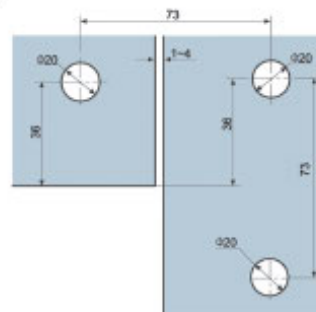

ALT-122

Для стекла толщиной 10, 12 мм

Артикул	Наименование	Код	Цвет
ALT-122	Коннектор	103025806	A00-E6

ALT-191S

Для стекла толщиной 10, 12 мм

Артикул	Наименование	Код	Цвет
ALT-191S	Коннектор с анкером	103026806	A00-E6

ALT-160A

Для стекла толщиной 10, 12 мм

Артикул	Наименование	Код	Цвет
ALT-160A	Фитинг угловой	103027806	A00-E6

ALT-150RD

Для стекла толщиной 10, 12 мм

Совместимо: [ALT-100-6](#)

Артикул	Наименование	Код	Цвет
ALT-150RD	Замок нижний	103028806	A00-E6

ALT-86D

Фиксация — 90°
 Максимальный угол открывания — 116°
 Рекомендуемая ширина двери — 750–950 мм
 Максимальная нагрузка — 95 кг
 Диапазон рабочих температур —
 Декоративная крышка — SSS
 Две скорости закрывания