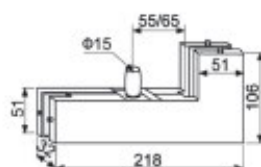

ALT-130S

Для стекла толщиной 10, 12 мм

Совместимо: ALT-120

Артикул	Наименование	Код	Цвет
ALT-130S	Фитинг с осью	103023806	A00-E6

ALT-140

Для стекла толщиной 10, 12 мм

Совместимо: ALT-120

Артикул	Наименование	Код	Цвет
ALT-140	Фитинг угловой с осью	103024806	A00-E6

ALT-122

Для стекла толщиной 10, 12 мм

Артикул	Наименование	Код	Цвет
ALT-122	Коннектор	103025806	A00-E6

ALT-191S

Для стекла толщиной 10, 12 мм

Артикул	Наименование	Код	Цвет
ALT-191S	Коннектор с анкером	103026806	A00-E6